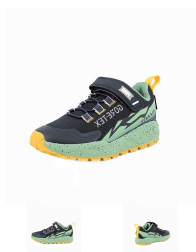

PRIMIĞI chlapecké tenisky 7930644 modrá/zelená GORETEX

» DĚTSKÁ » tenisky a sportovní obuv » tex-membrána

Kód produktu	7930644
Značka	Primigi
Barva	modrá/zelená
Materiál	textil
Sířka obuvi	středně široká
Textová membrána	Goretex

Neří skádem
39,00 pár

Nalezeno prodejen: 21

Usti nad Orlicí

[Nalezeno](#)

• +420 465 381 123

• ustiy@vjobuv.cz

• PO - NE 9:00 - 19:00

Týn nad Vltavou

[Nalezeno](#)

• Průmyslová 443, 375 01 Týn nad Vltavou

• +420 380 331 108

• tyn@vjobuv.cz

• PO - PA 9:00 - 18:00

SO 9:00 - 16:00

NE 9:00 - 13:00

Tábor

[Nalezeno](#)

• Husova 90A, 370 01 Tábor

• +420 384 721 002

• tabor@vjobuv.cz

• PO - PA 9:00 - 18:00

SO 9:00 - 17:00

NE zavřeno

Centrální sklad

[Nalezeno](#)

• Třeboňská 235, 373 73 Štěpánovice - SKLAD 01

• +420 314 135 951

• eshop@vjobuv.cz

• PO - PA 9:00 - 18:00

SO 9:00 - 15:00

NE zavřeno

Tábor

[Nalezeno](#)

• 9. května 2886, 390 02 Tábor (OC Dvořák)

• +420 381 323 900

• tabor@vjobuv.cz

• PO - PA 9:00 - 18:00

SO 9:00 - 13:00

NE zavřeno

Světla nad Sázavou

[Nalezeno](#)

• Zámecká ulice 1259, 582 91 Světla nad Sázavou

• +420 313 109 856

• svetla@vjobuv.cz

• PO - SO 9:00 - 18:00

NE 10:00 - 16:00

Strakonice

[Nalezeno](#)

• +420 382 210 003

• strakonice@vjobuv.cz

• PO - PA 9:00 - 18:00

SO 9:00 - 17:00

NE zavřeno

Sedčany

[Nalezeno](#)

• Příbramská 1177, 264 01 Sedčany

• +420 218 820 040

• sedcany@vjobuv.cz

• PO - PA 9:00 - 18:00

SO 9:00 - 16:00

NE 14:00 - 18:00

Prostějov

[Nalezeno](#)

• +420 581 211 888

• prostejov@vjobuv.cz

• PO - NE 9:00 - 19:00

Příbram

[Nalezeno](#)

• Pražská 149, 261 01 Příbram

• +420 318 682 716

• pribram@vjobuv.cz

• PO - PA 9:00 - 18:00

SO 9:00 - 12:00

NE zavřeno

Přerov

[Nalezeno](#)

• +420 581 211 759

• prerov@vjobuv.cz

• PO - NE 9:00 - 20:00

Píseň

[Nalezeno](#)

• +420 371 430 188

• pisen@vjobuv.cz

• PO - NE 9:00 - 20:00

Píseň - Budějovická

[Nalezeno](#)

• Budějovická 10371, 397 01 Píseň

• +420 380 231 091

• pise@vjobuv.cz

• PO - PA 9:00 - 18:00

SO 9:00 - 12:00

NE zavřeno

Píseň - Jungmannova

[Nalezeno](#)

• Jungmannova 33, 397 01 Píseň

• +420 382 210 733

• pisek@vjobuv.cz

• PO - PA 9:00 - 18:00

SO 9:00 - 12:00

NE zavřeno

České Budějovice - MajCvily Dvory

[Nalezeno](#)

• Mladý Horákově 1496, 370 05 České Budějovice (OC Cvily Dvory)

• +420 380 510 000

• majcvily@vjobuv.cz

• PO - SO 9:00 - 20:00

NE 10:00 - 13:00

Lanškroun

[Nalezeno](#)

• Dvořákova ulice 1163, 563 01 Lanškroun

• +420 487 771 246

• lanškroun@vjobuv.cz

• PO - NE 9:00 - 18:00

Křov

[Nalezeno](#)

• Zámecká náměstí 20684, 794 01 Křov

• +420 564 619 129

• krov@vjobuv.cz

• PO - PA 9:00 - 18:00

SO 9:00 - 12:00

NE zavřeno

České Budějovice - Krajčůvka

[Nalezeno](#)

• Krajčůvka 252/18, 370 01 České Budějovice

• +420 381 204 160

• krajcuvka@vjobuv.cz

• PO - PA 9:30 - 18:00

SO 9:00 - 12:00

NE zavřeno

Dvůr Králové nad Labem

[Nalezeno](#)

• náhřbí Benedova 2913, 544 01 Dvůr Králové nad Labem

• +420 499 320 712

• dvor@vjobuv.cz

• PO - SO 9:00 - 19:00

NE zavřeno

Chomutov

[Nalezeno](#)

• Farského 4732, 430 02 Chomutov (OC Chomutovka)

• +420 414 620 040

• chomutov@vjobuv.cz

• PO - NE 9:00 - 19:00

Česká Kamenice

[Nalezeno](#)

• Průmyslová ul. 2043, 329 88 Česká Kamenice

• +420 315 624 362

• ceska@vjobuv.cz

• PO - PA 9:00 - 18:00

SO 9:00 - 16:00

NE 9:00 - 13:00