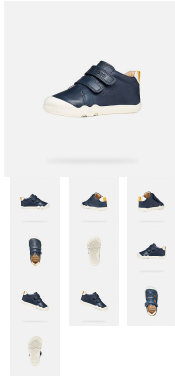

GEOX chlapecké tenisky STEPPIEUP BAREFOOT B465WA/000CL/C4211 tmavě modré 27

» DĚTSKÁ » CHLAPCI

Nové skladem

Nalezeno prodejci: 23

Centrální sklad - 1

Řezanovitz
K Hvězdě 21, 373 73 Štěpánovice
+420 724 110 591
eshop@vjobuv.cz
PO - PA: 9:00 - 18:00
NE: zavřeno

Centrální sklad - 2
Třeboňská 235, 373 73 Štěpánovice - ŠKAD 01
+420 724 110 591
eshop@vjobuv.cz
PO - PA: 9:00 - 18:00
NE: zavřeno

Ústí nad Orlicí
Latařská ul. 1524, 542 06 Ústí nad Orlicí (OK) - Ústí nad Orlicí
+420 865 361 123
eshop@vjobuv.cz
PO - NE: 9:00 - 18:00
SO: 9:00 - 12:00
NE: zavřeno

Centrální sklad
Třeboňská 235, 373 73 Štěpánovice - ŠKAD 01
+420 724 110 591
eshop@vjobuv.cz
PO - PA: 9:00 - 18:00
NE: zavřeno

Týn nad Vltavou
Přímyšlová 643, 375 01 Týn nad Vltavou
+420 389 230 108
eshop@vjobuv.cz
PO - PA: 9:00 - 18:00
SO: 9:00 - 12:00
NE: 9:00 - 13:00
NE: zavřeno

Taboř
Mlýnská 903, 373 01 Taboř
+420 381 211 001
eshop@vjobuv.cz
PO - PA: 9:00 - 18:00
SO: 9:00 - 12:00
NE: zavřeno

Taboř
9. května 2886, 398 01 Taboř (OK) - Taboř
+420 381 211 001
eshop@vjobuv.cz
PO - PA: 9:00 - 18:00
SO: 9:00 - 12:00
NE: zavřeno

Světlá nad Sázavou
Zámecká ulice 1258, 582 91 Světlá nad Sázavou
+420 313 110 001
eshop@vjobuv.cz
PO - SO: 9:00 - 18:00
NE: 10:00 - 18:00
NE: zavřeno

Strakonice
Bouzděvská 30, 386 01 Strakonice 2 (OK) - Strakonice
+420 382 210 001
eshop@vjobuv.cz
PO - PA: 9:00 - 18:00
SO: 9:00 - 12:00
NE: zavřeno

Sedlčany
Příbramská 1177, 264 01 Sedlčany
+420 318 820 040
eshop@vjobuv.cz
PO - PA: 9:00 - 18:00
SO: 9:00 - 12:00
NE: 14:00 - 18:00
NE: zavřeno

Prostějov
Dukalská brána 2517, 796 01 Prostějov (OK) - Prostějov
+420 381 211 001
eshop@vjobuv.cz
PO - NE: 9:00 - 18:00
NE: zavřeno

Příbram
Pražská 149, 261 01 Příbram
+420 318 600 276
eshop@vjobuv.cz
PO - PA: 9:00 - 18:00
SO: 9:00 - 12:00
NE: zavřeno

Přerov
Čechova 3491/26, 750 02 Přerov 2 (Galerie Přerov)
+420 581 217 259
eshop@vjobuv.cz
PO - NE: 9:00 - 20:00
NE: zavřeno

Písek
Admátův Generála Píky 2783/27, 326 00 Písek (OK) - Písek (Galerie Dobruška)
+420 377 420 188
eshop@vjobuv.cz
PO - NE: 9:00 - 20:00
NE: zavřeno

Písek - Budějovická ul.
Budějovická 1483/1, 397 01 Písek
+420 381 211 001
eshop@vjobuv.cz
PO - PA: 9:00 - 18:00
SO: 9:00 - 12:00
NE: zavřeno

Písek - Jungmannova ul.
Jungmannova 33, 397 01 Písek
+420 382 210 733
eshop@vjobuv.cz
PO - PA: 9:00 - 18:00
SO: 9:00 - 12:00
NE: zavřeno

České Budějovice - Čtyři Dvory
Mlýnský 1496, 370 05 České Budějovice (OK) - Čtyři Dvory
+420 381 210 000
eshop@vjobuv.cz
PO - SO: 9:00 - 18:00
NE: 10:00 - 13:00
NE: zavřeno

Lanškroun
Dvořákova ulice 1163, 563 01 Lanškroun
+420 563 711 246
eshop@vjobuv.cz
PO - NE: 9:00 - 18:00
NE: zavřeno

Krnov
Zámecká náměstí 2068/4, 754 01 Krnov
+420 554 630 329
eshop@vjobuv.cz
PO - PA: 9:00 - 18:00
SO: 9:00 - 12:00
NE: zavřeno

České Budějovice - Krájčská ul.
Krajčská 252/18, 370 01 České Budějovice
+420 381 210 180
eshop@vjobuv.cz
PO - PA: 9:00 - 18:00
SO: 9:00 - 12:00
NE: zavřeno

Dvůr Králové nad Labem
náměstí Benešova 2913, 544 01 Dvůr Králové nad Labem
+420 499 210 712
eshop@vjobuv.cz
PO - SO: 9:00 - 18:00
NE: zavřeno