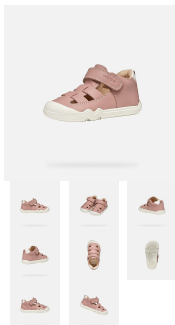

GEOX dívčí sandálky BAREFOOT STEPIEUP B5563A/00085/C8011 růžové 26

» DĚTSKÁ » sandály » uzavřené

Kód produktu	B5563A/00085/C8011
Značka/Výrobce	GEOX
Kategorie	dětská
EAN	805819276224
Barva	růžová
Materiál	kůže
Šířka obuvi	středně široká
Střecha	lehká
Zateplení	neizoteplená

Nové skladem

5 pár

Zobrazení dostupnost na prodejních

hřištích vna-problemy

Nalezeno prodejčů: 23

Centrální sklad - 1

[Název](#)

Centrální sklad - 1

K Mlýnská 31, 373 73 Stěpanovice

+420 724 110 591

eshop@vjobuv.cz

PO - PA: 7:30 - 15:00

NE: zavřeno

Ústí nad Orlicí

+420 865 361 123

eshop@vjobuv.cz

PO - NE: 9:00 - 19:00

SO: 9:00 - 12:00

NE: zavřeno

Třboňská 235, 373 73 Stěpanovice - SKAD 01

+420 724 110 591

eshop@vjobuv.cz

PO - PA: 7:30 - 15:00

NE: zavřeno

Týn nad Vltavou

Prámyšlová 643, 375 01 Týn nad Vltavou

+420 389 211 108

eshop@vjobuv.cz

PO - PA: 9:00 - 18:00

SO: 9:00 - 16:00

NE: 9:00 - 13:00

NE: zavřeno

Milovna 903, 379 01 Milovna

+420 384 311 000

eshop@vjobuv.cz

PO - PA: 9:00 - 18:00

SO: 9:00 - 12:00

NE: zavřeno

9. května 2886, 390 03 Tábor (DC)

+420 381 221 003

eshop@vjobuv.cz

PO - PA: 8:00 - 18:00

SO: 9:00 - 12:00

NE: zavřeno

Světlá nad Sázavou

Zámecká ulice 1258, 582 91 Světlá nad Sázavou

+420 313 110 000

eshop@vjobuv.cz

PO - SO: 9:00 - 18:00

NE: 10:00 - 18:00

NE: zavřeno

Budějovická 30, 386 01 Strakonice - 2 (DC)

+420 382 210 003

eshop@vjobuv.cz

PO - PA: 9:00 - 18:00

SO: 9:00 - 12:00

NE: zavřeno

Příbramská 1177, 264 01 Příbram

+420 318 820 040

eshop@vjobuv.cz

PO - PA: 9:00 - 18:00

SO: 9:00 - 16:00

NE: 14:00 - 18:00

NE: zavřeno

Dukalská brána 2517, 796 01 Prostějov (DC)

+420 311 881 888

eshop@vjobuv.cz

PO - NE: 9:00 - 19:00

NE: zavřeno

Pražská 149, 363 01 Příbram

+420 318 600 276

eshop@vjobuv.cz

PO - PA: 9:00 - 18:00

SO: 9:00 - 12:00

NE: zavřeno

Dukalská brána 2517, 796 01 Prostějov (DC)

+420 311 881 888

eshop@vjobuv.cz

PO - NE: 9:00 - 19:00

NE: zavřeno

Čechova 3491/26, 750 02 Písek - 2 (Česká Lípa)

+420 381 217 259

eshop@vjobuv.cz

PO - NE: 9:00 - 20:00

PO: zavřeno

Admát: Generála Páky 2703/7, 326 00 Písek (DC)

+420 317 420 188

eshop@vjobuv.cz

PO - NE: 9:00 - 20:00

PO: zavřeno

Budějovická 1493/1, 397 01 Písek

+420 381 011 001

eshop@vjobuv.cz

PO - PA: 9:00 - 18:00

SO: 9:00 - 12:00

NE: zavřeno

Jungmannova 33, 317 01 Písek

+420 382 210 733

eshop@vjobuv.cz

PO - PA: 9:00 - 18:00

SO: 9:00 - 12:00

NE: zavřeno

+420 381 510 000

eshop@vjobuv.cz

PO - SO: 9:00 - 18:00

NE: 10:00 - 13:00

NE: zavřeno

Dvořákova ulice 1163, 563 01 Lány

+420 460 771 246

eshop@vjobuv.cz

PO - NE: 9:00 - 18:00

NE: zavřeno

Zámecké náměstí 2068/4, 754 01 Písek

+420 354 610 329

eshop@vjobuv.cz

PO - PA: 9:00 - 18:00

SO: 9:00 - 12:00

NE: zavřeno

Krajčnická 2521/8, 370 01 Česká Budějovice

+420 387 294 160

eshop@vjobuv.cz

PO - PA: 8:30 - 18:00

SO: 9:00 - 12:00

NE: zavřeno

Dvůr Králové nad Labem

+420 499 210 712

eshop@vjobuv.cz

PO - SO: 9:00 - 19:00

NE: zavřeno

Cherňavov

Farská 4732, 430 02 Chelčovice (DC)

+420 474 610 040

eshop@vjobuv.cz

PO - NE: 9:00 - 19:00

NE: zavřeno

Prámyšlová ul. 2043, 250 01 Čáslav

+420 313 574 912

eshop@vjobuv.cz

PO - PA: 9:00 - 18:00

SO: 9:00 - 16:00

NE: 9:00 - 13:00