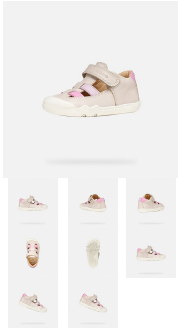

GEOX dívčí sandálky BAREFOOT STEPPIEUP B5563A/000CL/C0175 ivory 23

» DĚTSKÁ » sandály » uzavřené

Není skladem

5 pár

Zobrazit dostupnost na prodáváčích

Například v naší prodejně

Nalezeno prodejci: 23

Centrální sklad - A

Rozsuvovat

Na správné místo nebo v seznamu na vyhledávání
• K Mytilovské 31, 373 73 Stáropavov - SKLAD 02
+420 224 110 591
eshop@vjobuv.cz

Centrální sklad - F

Rozsuvovat

Na správné místo nebo v seznamu na vyhledávání
• Třeboňská 235, 373 73 Stáropavov - SKLAD 01
+420 724 110 591
eshop@vjobuv.cz

Ústí nad Orlicí

Rozsuvovat

Centrální sklad

Rozsuvovat

Na správné místo nebo v seznamu na vyhledávání
• Třeboňská 235, 373 73 Stáropavov - SKLAD 01
+420 724 110 591
eshop@vjobuv.cz

Týn nad Vltavou

Rozsuvovat

Třebíč

Rozsuvovat

Tábor

Rozsuvovat

Světlá nad Sázavou

Rozsuvovat

Strakonice

Rozsuvovat

Sedlčany

Rozsuvovat

Prostějov

Rozsuvovat

Prácheň

Rozsuvovat

Přerov

Rozsuvovat

Písek

Rozsuvovat

Písek - Budějovická ul.

Rozsuvovat

Písek - Jungmannova ul.

Rozsuvovat

České Budějovice - Dvůr Dvory

Rozsuvovat

Ladoměř

Rozsuvovat

Krasov

Rozsuvovat

České Budějovice - Kralupská ul.

Rozsuvovat

Dvůr Králové nad Labem

Rozsuvovat

Chotiměř

Rozsuvovat

Čáslav

Rozsuvovat