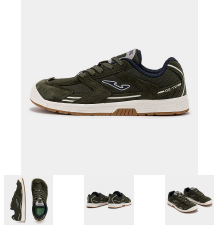

JOMA chlapecké tenisky BAREFOOT BFR50JW2523 khaki 39

» BAREFOOT

BFR50JW2523
JOMA
dětská
8447368819769
khaki
syntetika/textil
středně široká
cabochň
neorthopedická

Není skladem
3 pár
Zůbavka dostupnost na prodejních
hájích a sou-problevu
Nalezeno prodejčů: 21