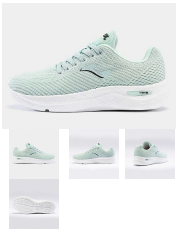

JOMA dámské tenisky CCORLS2415 mint 36

» DÁMSKÁ » tenisky » sportovní tenisky

Kód produktu	CCORLS2415
Značka/Výrobce	Joma
Kategorie	dámská
EAN	8445954243007
Barva	mint
Materiál	syntetika
Síla obuvi	C-stanová
Sešita	celoroční
Zateplení	nezateplená