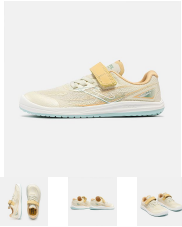

JOMA dětské sportovní tenisky SUPERCROSS BAREFOOT BFCRCROJS2624V hnědé 27

» BAREFOOT

Nové skádkem
5 pár

Centrální sklad - I

Brno
Hlavní sklad
• K. Myslavská 31, 373 73 Střelčovice - 6640 01
• +420 724 110 591
• +420 724 110 591
• PO - PA: 7:30 - 18:00
NE: zavřeno

Tábor
Hlavní sklad
• Husova 903, 378 01 Tábor
• +420 384 721 002
• +420 384 721 002
• PO - PA: 9:00 - 18:00
SO: 9:00 - 12:00
NE: zavřeno

Příbram
Hlavní sklad
• Pražská 149, 261 02 Příbram
• +420 318 680 274
• +420 318 680 274
• PO - PA: 9:00 - 18:00
SO: 9:00 - 12:00
NE: zavřeno

Landkroon
Hlavní sklad
• Dvořákova ulice 1163, 563 01 Landkroon
• +420 380 211 240
• +420 380 211 240
• PO - NE: 9:00 - 18:00
NE: zavřeno

Chemouř
Hlavní sklad
• Farská ulice 4732, 430 02 Chemouř (OC Chemouř)
• +420 474 630 040
• +420 474 630 040
• PO - NE: 9:00 - 19:00
NE: zavřeno

Čáslav
Hlavní sklad
• Příhody 643, 264 01 Čáslav
• +420 313 674 962
• +420 313 674 962
• PO - PA: 9:00 - 18:00
SO: 9:00 - 13:00
NE: zavřeno