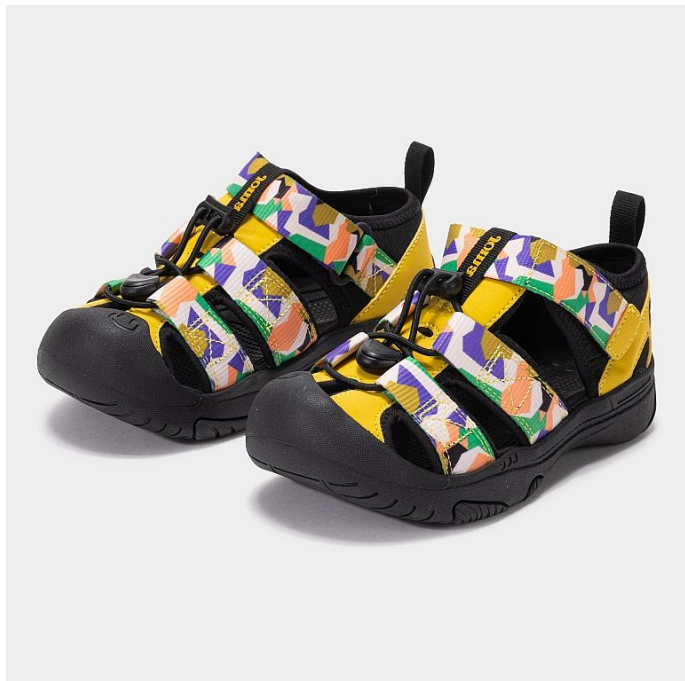

# JOMA dívčí sandály S.NEO JR SNEOJS2505V multicolor 22

» DĚTSKÁ » DÍVKY

## Popis

dětské rychleschnoucí sandály materiál: textil/syntetika

Kód produktu	SNEOJS2505V
Značka/Výrobce	<a href="#">Joma</a>
Kategorie	Joma
EAN	8447150657371
Barva	multicolor
Materiál	textil
Šířka obuvi	středně široká

## Parametry

Kategorie	Joma
Velikost	22
Značka	Joma
Barva	multicolor
Šířka obuvi	středně široká
Materiál	textil
Sezóna	letní
Zateplení	nezateplená