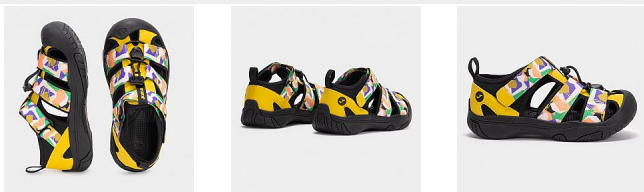

# JOMA dívčí sandály S.NEO JR SNEOJS2505V multicolor 22

» DĚTSKÁ » DÍVKY

## Popis

dětské rychleschnoucí sandály materiál: textil/syntetika

Kód produktu	SNEOJS2505V
Značka/Výrobce	<a href="#">Joma</a>
Kategorie	Joma
EAN	8447150657371
Barva	multicolor
Materiál	textil
Šířka obuvi	středně široká

## Parametry

Kategorie	Joma
Velikost	22
Značka	Joma
Barva	multicolor
Šířka obuvi	středně široká
Materiál	textil
Sezóna	letní
Zateplení	nezateplená