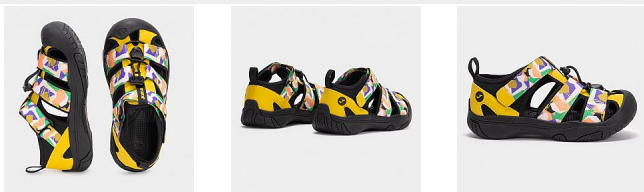

JOMA dívčí sandály S.NEO JR SNEOJS2505V multicolor 23

» DĚTSKÁ » DÍVKY

Popis

dětské rychleschnoucí sandály materiál: textil/syntetika

Kód produktu	SNEOJS2505V
Značka/Výrobce	Joma
Kategorie	Joma
EAN	8447150657388
Barva	multicolor
Materiál	textil
Šířka obuvi	středně široká

Dostupnost na hlavním skladě: Není skladem

Parametry

Kategorie	Joma
Velikost	23
Značka	Joma
Barva	multicolor
Šířka obuvi	středně široká
Materiál	textil
Sezóna	letní
Zateplení	nezateplená