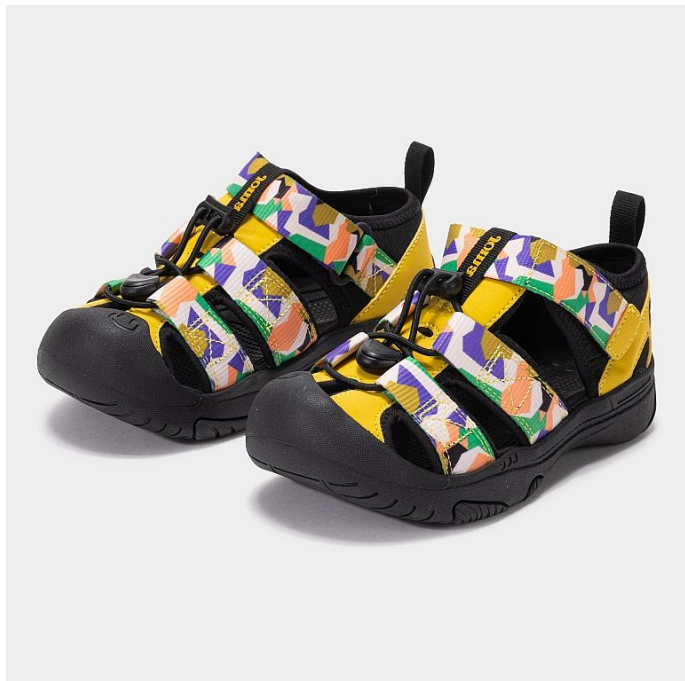

JOMA dívčí sandály S.NEO JR SNEOJS2505V multicolor 23

» DĚTSKÁ » DÍVKY

Popis

dětské rychleschnoucí sandály materiál: textil/syntetika

Kód produktu	SNEOJS2505V
Značka/Výrobce	Joma
Kategorie	Joma
EAN	8447150657388
Barva	multicolor
Materiál	textil
Šířka obuvi	středně široká

Dostupnost na hlavním skladě: Není skladem

Parametry

Kategorie	Joma
Velikost	23
Značka	Joma
Barva	multicolor
Šířka obuvi	středně široká
Materiál	textil
Sezóna	letní
Zateplení	nezateplená