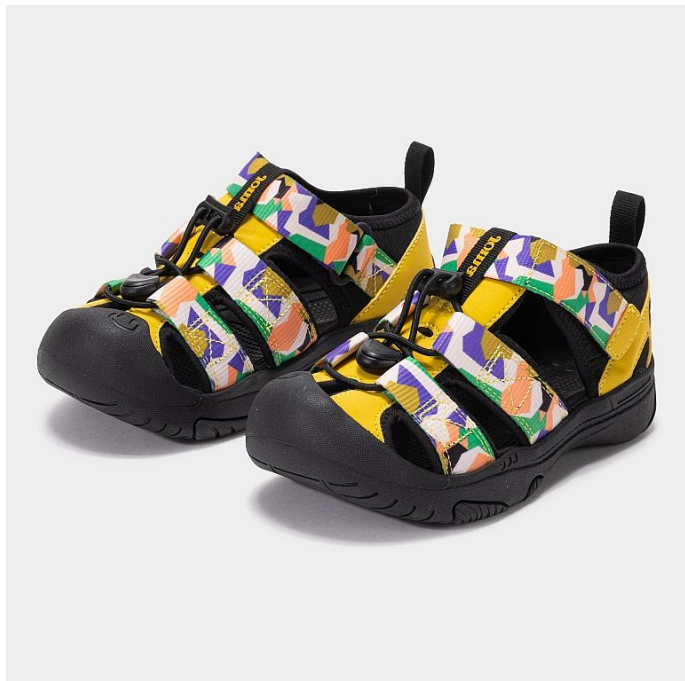

# JOMA dívčí sandály S.NEO JR SNEOJS2505V multicolor 24

» DĚTSKÁ » DÍVKY

## Popis

dětské rychleschnoucí sandály materiál: textil/syntetika

Kód produktu	SNEOJS2505V
Značka/Výrobce	<a href="#">Joma</a>
Kategorie	Joma
EAN	8447150657395
Barva	multicolor
Materiál	textil
Šířka obuvi	středně široká

## Parametry

Kategorie	Joma
Velikost	24
Značka	Joma
Barva	multicolor
Šířka obuvi	středně široká
Materiál	textil
Sezóna	letní
Zateplení	nezateplená