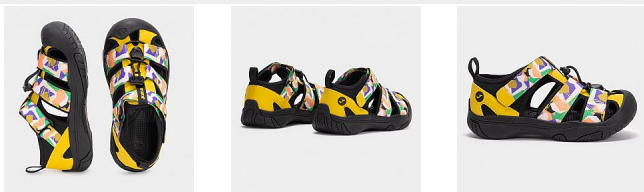

# JOMA dívčí sandály S.NEO JR SNEOJS2505V multicolor 24

» DĚTSKÁ » DÍVKY

## Popis

dětské rychleschnoucí sandály materiál: textil/syntetika

Kód produktu	SNEOJS2505V
Značka/Výrobce	<a href="#">Joma</a>
Kategorie	Joma
EAN	8447150657395
Barva	multicolor
Materiál	textil
Šířka obuvi	středně široká

## Parametry

Kategorie	Joma
Velikost	24
Značka	Joma
Barva	multicolor
Šířka obuvi	středně široká
Materiál	textil
Sezóna	letní
Zateplení	nezateplená