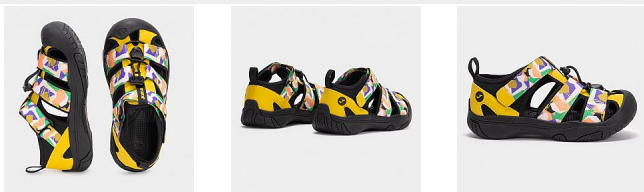

JOMA dívčí sandály S.NEO JR SNEOJS2505V multicolor 25

» DĚTSKÁ » DÍVKY

Popis

dětské rychleschnoucí sandály materiál: textil/syntetika

Kód produktu	SNEOJS2505V
Značka/Výrobce	Joma
Kategorie	Joma
EAN	8447150657401
Barva	multicolor
Materiál	textil
Šířka obuvi	středně široká

Dostupnost na hlavním skladě: Není skladem

Parametry

Kategorie	Joma
Velikost	25
Značka	Joma
Barva	multicolor
Šířka obuvi	středně široká
Materiál	textil
Sezóna	letní
Zateplení	nezateplená