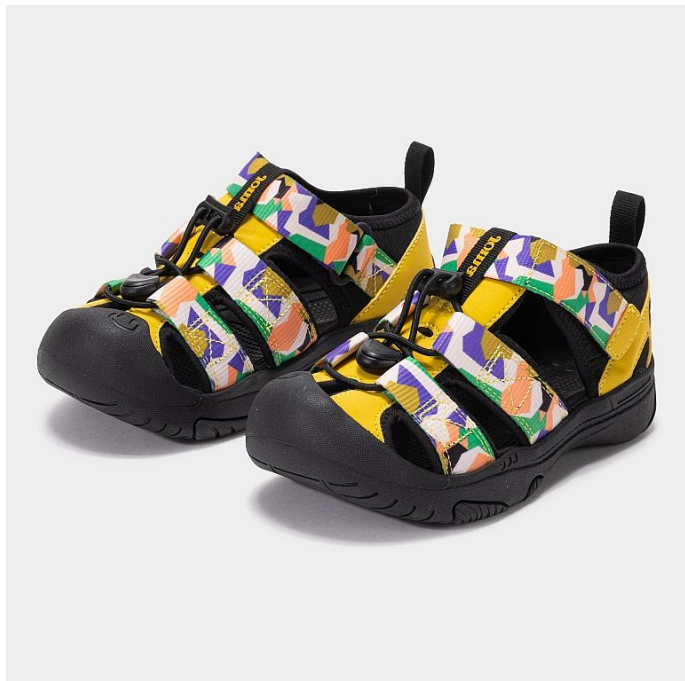

JOMA dívčí sandály S.NEO JR SNEOJS2505V multicolor 25

» DĚTSKÁ » DÍVKY

Popis

dětské rychleschnoucí sandály materiál: textil/syntetika

Kód produktu	SNEOJS2505V
Značka/Výrobce	Joma
Kategorie	Joma
EAN	8447150657401
Barva	multicolor
Materiál	textil
Šířka obuvi	středně široká

Dostupnost na hlavním skladě: Není skladem

Parametry

Kategorie	Joma
Velikost	25
Značka	Joma
Barva	multicolor
Šířka obuvi	středně široká
Materiál	textil
Sezóna	letní
Zateplení	nezateplená