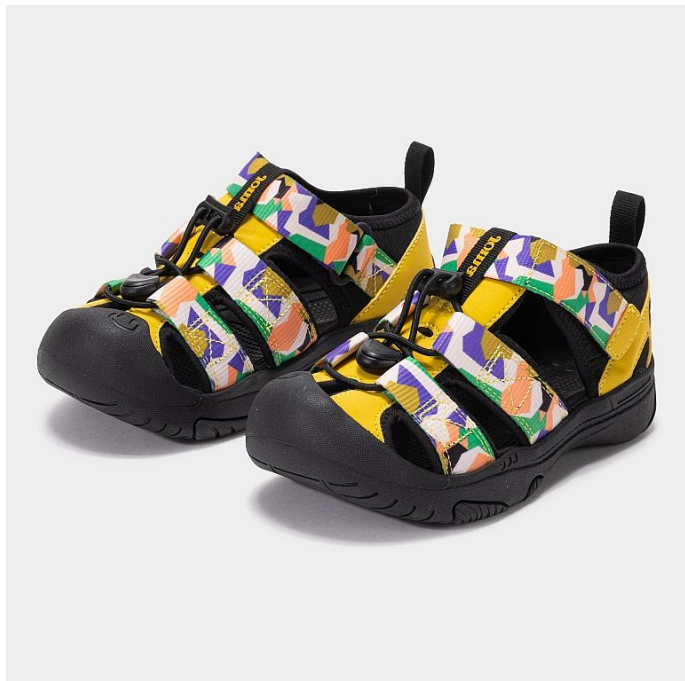

JOMA dívčí sandály S.NEO JR SNEOJS2505V multicolor 26

» DĚTSKÁ » DÍVKY

Popis

dětské rychleschnoucí sandály materiál: textil/syntetika

Kód produktu	SNEOJS2505V
Značka/Výrobce	Joma
Kategorie	Joma
EAN	8447150657418
Barva	multicolor
Materiál	textil
Šířka obuvi	středně široká

Dostupnost na hlavním skladě: Není skladem

Parametry

Kategorie	Joma
Velikost	26
Značka	Joma
Barva	multicolor
Šířka obuvi	středně široká
Materiál	textil
Sezóna	letní
Zateplení	nezateplená