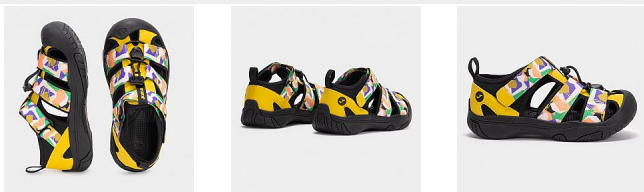

JOMA dívčí sandály S.NEO JR SNEOJS2505V multicolor 26

» DĚTSKÁ » DÍVKY

Popis

dětské rychleschnoucí sandály materiál: textil/syntetika

Kód produktu	SNEOJS2505V
Značka/Výrobce	Joma
Kategorie	Joma
EAN	8447150657418
Barva	multicolor
Materiál	textil
Šířka obuvi	středně široká

Dostupnost na hlavním skladě: Není skladem

Parametry

Kategorie	Joma
Velikost	26
Značka	Joma
Barva	multicolor
Šířka obuvi	středně široká
Materiál	textil
Sezóna	letní
Zateplení	nezateplená