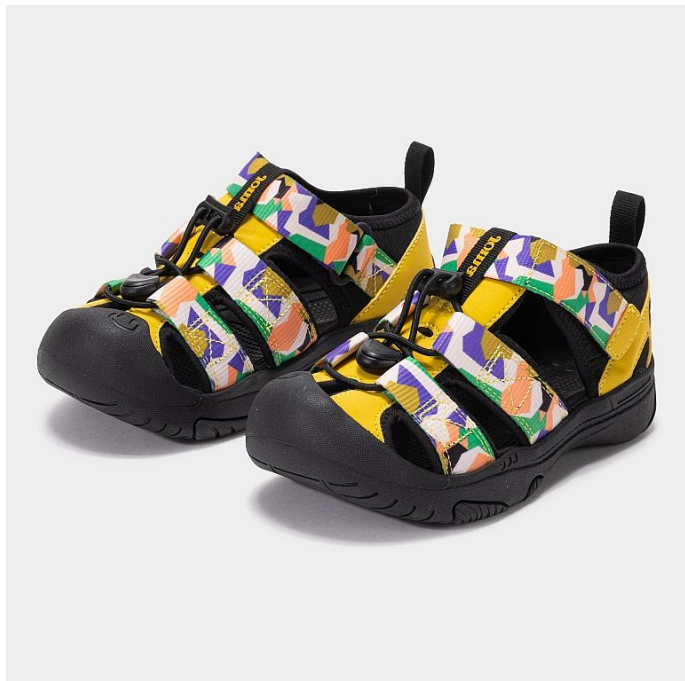

JOMA dívčí sandály S.NEO JR SNEOJS2505V multicolor 27

» DĚTSKÁ » DÍVKY

Popis

dětské rychleschnoucí sandály materiál: textil/syntetika

Kód produktu	SNEOJS2505V
Značka/Výrobce	Joma
Kategorie	Joma
EAN	8447150657425
Barva	multicolor
Materiál	textil
Šířka obuvi	středně široká

Dostupnost na hlavním skladě: Není skladem

Parametry

Kategorie	Joma
Velikost	27
Značka	Joma
Barva	multicolor
Šířka obuvi	středně široká
Materiál	textil
Sezóna	letní
Zateplení	nezateplená