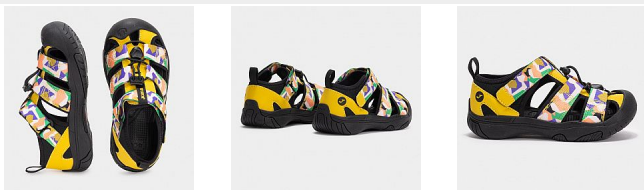

# JOMA dívčí sandály S.NEO JR SNEOJS2505V multicolor 28

» DĚTSKÁ » DÍVKY

## Popis

dětské rychleschnoucí sandály materiál: textil/syntetika

Kód produktu	SNEOJS2505V
Značka/Výrobce	<a href="#">Joma</a>
Kategorie	Joma
EAN	8447150657432
Barva	multicolor
Materiál	textil
Šířka obuvi	středně široká

## Parametry

Kategorie	Joma
Velikost	28
Značka	Joma
Barva	multicolor
Šířka obuvi	středně široká
Materiál	textil
Sezóna	letní
Zateplení	nezateplená