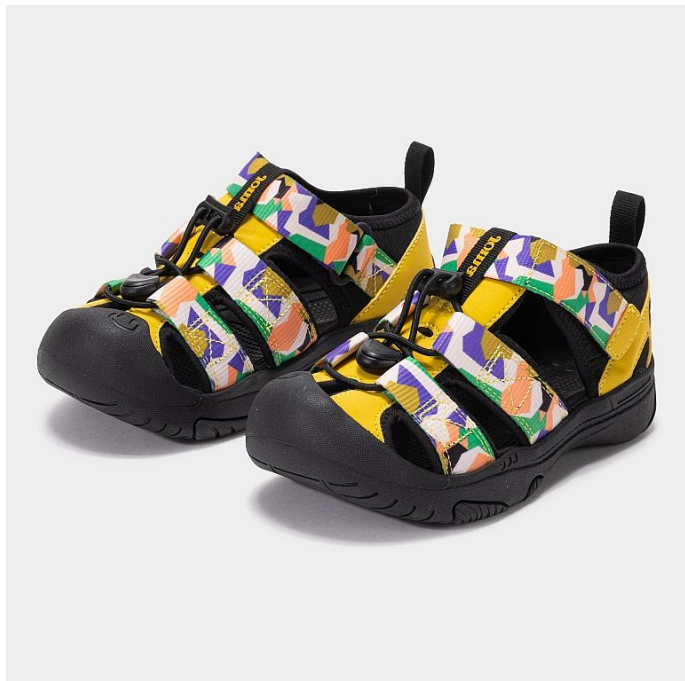

# JOMA dívčí sandály S.NEO JR SNEOJS2505V multicolor 28

» DĚTSKÁ » DÍVKY

## Popis

dětské rychleschnoucí sandály materiál: textil/syntetika

Kód produktu	SNEOJS2505V
Značka/Výrobce	<a href="#">Joma</a>
Kategorie	Joma
EAN	8447150657432
Barva	multicolor
Materiál	textil
Šířka obuvi	středně široká

## Parametry

Kategorie	Joma
Velikost	28
Značka	Joma
Barva	multicolor
Šířka obuvi	středně široká
Materiál	textil
Sezóna	letní
Zateplení	nezateplená