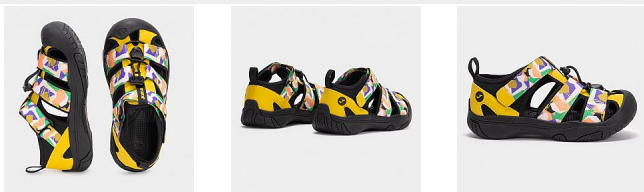

# JOMA dívčí sandály S.NEO JR SNEOJS2505V multicolor 29

» DĚTSKÁ » DÍVKY

## Popis

dětské rychleschnoucí sandály materiál: textil/syntetika

Kód produktu	SNEOJS2505V
Značka/Výrobce	<a href="#">Joma</a>
Kategorie	Joma
EAN	8447150657449
Barva	multicolor
Materiál	textil
Šířka obuvi	středně široká

## Parametry

Kategorie	Joma
Velikost	29
Značka	Joma
Barva	multicolor
Šířka obuvi	středně široká
Materiál	textil
Sezóna	letní
Zateplení	nezateplená