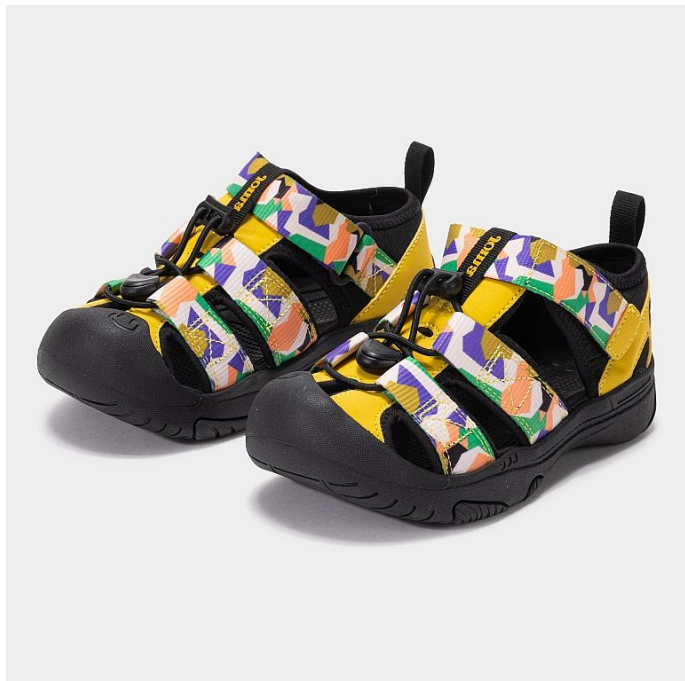

# JOMA dívčí sandály S.NEO JR SNEOJS2505V multicolor 29

» DĚTSKÁ » DÍVKY

## Popis

dětské rychleschnoucí sandály materiál: textil/syntetika

Kód produktu	SNEOJS2505V
Značka/Výrobce	<a href="#">Joma</a>
Kategorie	Joma
EAN	8447150657449
Barva	multicolor
Materiál	textil
Šířka obuvi	středně široká

## Parametry

Kategorie	Joma
Velikost	29
Značka	Joma
Barva	multicolor
Šířka obuvi	středně široká
Materiál	textil
Sezóna	letní
Zateplení	nezateplená