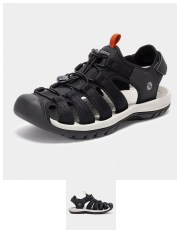

JOMA sandály S.GEA SGEAS2501V černé 44

» DÁMSKÁ » sandály » sandály s rovnou podrážkou

Kód produktu	SGEAS2501V
Značka/Výrobce	JOMA
Kategorie	Sáňkové sandály
Estl	8447150209808
Barva	černá
Materiál	syntetika
Síla obuvi	C-standard
Sečbná	leťní
Zateplení	neizotepněná

Není skladem 2 ks
Zobrazit dostupnost na prodejních
Náplňové množství: 24

Nalezeno prodejcem: 24

Centrální sklad
Náplňové množství: 24

Centrální sklad - I
Náplňové množství: 24

Centrální sklad - II
Náplňové množství: 24

Centrální sklad - III
Náplňové množství: 24

Centrální sklad - IV
Náplňové množství: 24

Centrální sklad - V
Náplňové množství: 24

Centrální sklad - VI
Náplňové množství: 24

Centrální sklad - VII
Náplňové množství: 24

Centrální sklad - VIII
Náplňové množství: 24

Centrální sklad - IX
Náplňové množství: 24

Centrální sklad - X
Náplňové množství: 24

Centrální sklad - XI
Náplňové množství: 24

Centrální sklad - XII
Náplňové množství: 24

Centrální sklad - XIII
Náplňové množství: 24

Centrální sklad - XIV
Náplňové množství: 24

Centrální sklad - XV
Náplňové množství: 24

Centrální sklad - XVI
Náplňové množství: 24

Centrální sklad - XVII
Náplňové množství: 24

Centrální sklad - XVIII
Náplňové množství: 24

Centrální sklad - XIX
Náplňové množství: 24

Centrální sklad - XX
Náplňové množství: 24

Centrální sklad - XXI
Náplňové množství: 24

Centrální sklad - XXII
Náplňové množství: 24

Centrální sklad - XXIII
Náplňové množství: 24

Centrální sklad - XXIV
Náplňové množství: 24

Centrální sklad - XXV
Náplňové množství: 24

Centrální sklad - XXVI
Náplňové množství: 24

Centrální sklad - XXVII
Náplňové množství: 24

Centrální sklad - XXVIII
Náplňové množství: 24