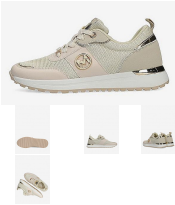

MEXX dámské tenisky NOURAYA OBI MI001007151W nude 37

» DÁMSKÁ » tenisky » sneakers

Kód produktu	MI001007151W/nude
Značka/Výrobce	MEXX
Kategorie	dámská
EAN	8720762206718
Barva	nude
Materiál	syntetika
Síťka obuvi	G-standart
Stěška	celokobíží
Zatmění	neoztmělená

Návrh skádky:
5 párů

Centrální sklad - I
Nezaměstnan

Centrální sklad - II
Nezaměstnan

Ústí nad Orlicí
1 pár

Centrální sklad
Nezaměstnan

Typ nad Mikulov
Nezaměstnan

Třebon
1 pár

Škvařov
Nezaměstnan

Světlá nad Sázavou
Nezaměstnan

Strakonice
Nezaměstnan

Sedlčany
Nezaměstnan

Prostějov
1 pár

Příbram
Nezaměstnan

Přerov
Nezaměstnan

Písek
Nezaměstnan

Písek - Budjovická ul.
Nezaměstnan

Písek - Jungmannova ul.
Nezaměstnan

České Budjovice - Čtyři Dvory
1 pár

Lanškroun
Nezaměstnan

Křivá
Nezaměstnan

České Budjovice - Krájská ul.
Nezaměstnan

Dvůr Králové nad Labem
Nezaměstnan

Chemnitz
1 pár

Čelákovice
Nezaměstnan