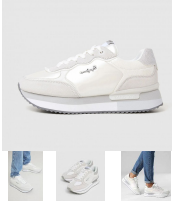

PEPE JEANS dámské tenisky RUSPER SHINE PLS60033-800 bílé 41

» DÁMSKÁ » tenisky » sneakers

—
Není skladem
2 pár

Nálezce produktu: 21
Centrálni sklad - I

Rezerovník
+ 420 724 110 591
+ 420 724 110 591

Centrálni sklad - II
+ 420 724 110 591
+ 420 724 110 591

Centrálni sklad - III
+ 420 724 110 591
+ 420 724 110 591

Centrálni sklad - IV
+ 420 724 110 591
+ 420 724 110 591

Centrálni sklad - V
+ 420 724 110 591
+ 420 724 110 591

Centrálni sklad - VI
+ 420 724 110 591
+ 420 724 110 591

Centrálni sklad - VII
+ 420 724 110 591
+ 420 724 110 591

Centrálni sklad - VIII
+ 420 724 110 591
+ 420 724 110 591

Centrálni sklad - IX
+ 420 724 110 591
+ 420 724 110 591

Centrálni sklad - X
+ 420 724 110 591
+ 420 724 110 591

Centrálni sklad - XI
+ 420 724 110 591
+ 420 724 110 591

Centrálni sklad - XII
+ 420 724 110 591
+ 420 724 110 591

Centrálni sklad - XIII
+ 420 724 110 591
+ 420 724 110 591

Centrálni sklad - XIV
+ 420 724 110 591
+ 420 724 110 591

Centrálni sklad - XV
+ 420 724 110 591
+ 420 724 110 591

Centrálni sklad - XVI
+ 420 724 110 591
+ 420 724 110 591

Centrálni sklad - XVII
+ 420 724 110 591
+ 420 724 110 591

Centrálni sklad - XVIII
+ 420 724 110 591
+ 420 724 110 591

Centrálni sklad - XIX
+ 420 724 110 591
+ 420 724 110 591

Centrálni sklad - XX
+ 420 724 110 591
+ 420 724 110 591

Centrálni sklad - XXI
+ 420 724 110 591
+ 420 724 110 591

Centrálni sklad - XXII
+ 420 724 110 591
+ 420 724 110 591

Centrálni sklad - XXIII
+ 420 724 110 591
+ 420 724 110 591

Centrálni sklad - XXIV
+ 420 724 110 591
+ 420 724 110 591

Centrálni sklad - XXV
+ 420 724 110 591
+ 420 724 110 591

Centrálni sklad - XXVI
+ 420 724 110 591
+ 420 724 110 591

Centrálni sklad - XXVII
+ 420 724 110 591
+ 420 724 110 591

Centrálni sklad - XXVIII
+ 420 724 110 591
+ 420 724 110 591

Centrálni sklad - XXIX
+ 420 724 110 591
+ 420 724 110 591

Centrálni sklad - XXX
+ 420 724 110 591
+ 420 724 110 591

Centrálni sklad - XXXI
+ 420 724 110 591
+ 420 724 110 591

Centrálni sklad - XXXII
+ 420 724 110 591
+ 420 724 110 591

Centrálni sklad - XXXIII
+ 420 724 110 591
+ 420 724 110 591

Centrálni sklad - XXXIV
+ 420 724 110 591
+ 420 724 110 591

Centrálni sklad - XXXV
+ 420 724 110 591
+ 420 724 110 591

Centrálni sklad - XXXVI
+ 420 724 110 591
+ 420 724 110 591

Centrálni sklad - XXXVII
+ 420 724 110 591
+ 420 724 110 591

Centrálni sklad - XXXVIII
+ 420 724 110 591
+ 420 724 110 591

Centrálni sklad - XXXIX
+ 420 724 110 591
+ 420 724 110 591

Centrálni sklad - XL
+ 420 724 110 591
+ 420 724 110 591

Centrálni sklad - XLI
+ 420 724 110 591
+ 420 724 110 591

Centrálni sklad - XLII
+ 420 724 110 591
+ 420 724 110 591

Centrálni sklad - XLIII
+ 420 724 110 591
+ 420 724 110 591

Centrálni sklad - XLIV
+ 420 724 110 591
+ 420 724 110 591

Centrálni sklad - XLV
+ 420 724 110 591
+ 420 724 110 591

Centrálni sklad - XLVI
+ 420 724 110 591
+ 420 724 110 591

Centrálni sklad - XLVII
+ 420 724 110 591
+ 420 724 110 591

Centrálni sklad - XLVIII
+ 420 724 110 591
+ 420 724 110 591

Centrálni sklad - XLIX
+ 420 724 110 591
+ 420 724 110 591

Centrálni sklad - L
+ 420 724 110 591
+ 420 724 110 591

Centrálni sklad - LI
+ 420 724 110 591
+ 420 724 110 591

Centrálni sklad - LII
+ 420 724 110 591
+ 420 724 110 591

Centrálni sklad - LIII
+ 420 724 110 591
+ 420 724 110 591

Centrálni sklad - LIV
+ 420 724 110 591
+ 420 724 110 591

Centrálni sklad - LV
+ 420 724 110 591
+ 420 724 110 591