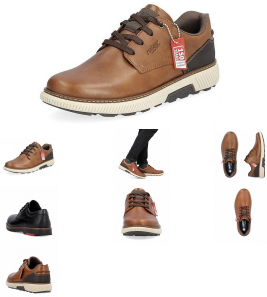

RIEKER pánské kožené polobotky B3313-24 hnědé

» PÁNSKÁ » polobotky

Kód produktu	B3313-24
Značka	Rieker
Barva	hnědá
Materiál	kůže
Sířka obuvi	H-široká