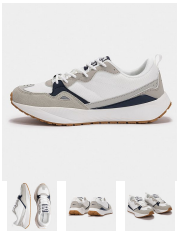

JOMA pánské tenisky C.URANO CURAS2512 šedé

» PÁNSKÁ » tenisky » sneakers

Není skladem
5 párů

Nalezeno prodejce: 24

Centrální sklad - A

Centrální sklad - B

Centrální sklad - C

Centrální sklad - D

Centrální sklad - E

Centrální sklad - F

Centrální sklad - G

Centrální sklad - H

Centrální sklad - I

Centrální sklad - J

Centrální sklad - K

Centrální sklad - L

Centrální sklad - M

Centrální sklad - N

Centrální sklad - O

Centrální sklad - P

Centrální sklad - Q

Centrální sklad - R

Centrální sklad - S

Centrální sklad - T

Centrální sklad - U

Centrální sklad - V

Centrální sklad - W

Centrální sklad - X

Centrální sklad - Y

Centrální sklad - Z

Centrální sklad - AA

Centrální sklad - AB

Centrální sklad - AC

Centrální sklad - AD

Centrální sklad - AE

Centrální sklad - AF

Centrální sklad - AG

Centrální sklad - AH

Centrální sklad - AI

Centrální sklad - AJ

Centrální sklad - AK

Centrální sklad - AL

Centrální sklad - AM

Centrální sklad - AN

Centrální sklad - AO

Centrální sklad - AP

Centrální sklad - AQ

Centrální sklad - AR

Centrální sklad - AS

Centrální sklad - AT

Centrální sklad - AU

Centrální sklad - AV

Centrální sklad - AW

Centrální sklad - AX

Centrální sklad - AY

Centrální sklad - AZ

Centrální sklad - BA

Centrální sklad - BB

Centrální sklad - BC

Centrální sklad - BD

Centrální sklad - BE

Centrální sklad - BF

Centrální sklad - BG

Centrální sklad - BH

Centrální sklad - BI

Centrální sklad - BJ

Centrální sklad - BK

Centrální sklad - BL

Centrální sklad - BM

Centrální sklad - BN

Centrální sklad - BO

Centrální sklad - BP

Centrální sklad - BQ

Centrální sklad - BR

Centrální sklad - BS

Centrální sklad - BT

Centrální sklad - BU

Centrální sklad - BV

Centrální sklad - BW

Centrální sklad - BX

Centrální sklad - BY

Centrální sklad - BZ