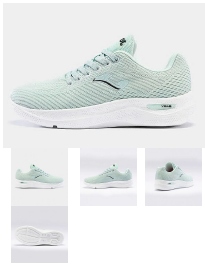

JOMA dámské tenisky CCORLS2415 mint

» DÁMSKÁ » tenisky a sportovní obuv » sportovní tenisky

CCORLS2415
Joma
mint
syntetika
G-standart