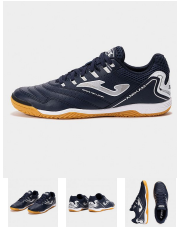

JOMA pánské sportovní tenisky MAXIMA 2503 MAXW2503IN tmavě modré

» PÁNSKÁ » tenisky » sportovní tenisky

Není skladem

Nalezeno prodáváči: 23

Centrální sklad - A

Centrální sklad - F

Centrální sklad - H

Centrální sklad - I

Centrální sklad - J

Centrální sklad - K

Centrální sklad - L

Centrální sklad - M

Centrální sklad - N

Centrální sklad - O

Centrální sklad - P

Centrální sklad - Q

Centrální sklad - R

Centrální sklad - S

Centrální sklad - T

Centrální sklad - U

Centrální sklad - V

Centrální sklad - W

Centrální sklad - X

Centrální sklad - Y

Centrální sklad - Z

Centrální sklad - AA

Centrální sklad - AB

Centrální sklad - AC

Centrální sklad - AD

Centrální sklad - AE

Centrální sklad - AF

Centrální sklad - AG

Centrální sklad - AH

Centrální sklad - AI

Centrální sklad - AJ

Centrální sklad - AK

Centrální sklad - AL

Centrální sklad - AM

Centrální sklad - AN

Centrální sklad - AO

Centrální sklad - AP

Centrální sklad - AQ

Centrální sklad - AR

Centrální sklad - AS

Centrální sklad - AT

Centrální sklad - AU

Centrální sklad - AV

Centrální sklad - AW

Centrální sklad - AX

Centrální sklad - AY

Centrální sklad - AZ

Centrální sklad - BA

Centrální sklad - BB

Centrální sklad - BC

Centrální sklad - BD

Centrální sklad - BE

Centrální sklad - BF

Centrální sklad - BG

Centrální sklad - BH

Centrální sklad - BI

Centrální sklad - BJ

Centrální sklad - BK

Centrální sklad - BL

Centrální sklad - BM

Centrální sklad - BN

Centrální sklad - BO

Centrální sklad - BP

Centrální sklad - BQ

Centrální sklad - BR

Centrální sklad - BS

Centrální sklad - BT

Centrální sklad - BU

Centrální sklad - BV

Centrální sklad - BW

Centrální sklad - BX

Centrální sklad - BY

Centrální sklad - BZ