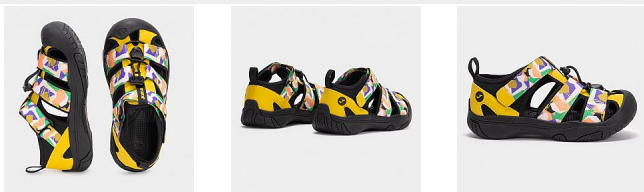

JOMA dívčí sandály S.NEO JR SNEOJS2505V multicolor

» DĚTSKÁ » DÍVKY

Popis

dětské rychleschnoucí sandály materiál: textil/syntetika

Kód produktu	SNEOJS2505V
Značka/Výrobce	Joma
Kategorie	dětská
Barva	multicolor
Materiál	textil
Šířka obuvi	středně široká
Sezóna	letní
Zateplení	nezateplená

Dostupnost na hlavním skladě: Není skladem

Parametry

Kategorie	dětská
Značka	Joma
Barva	multicolor
Šířka obuvi	středně široká
Materiál	textil
Sezóna	letní
Zateplení	nezateplená