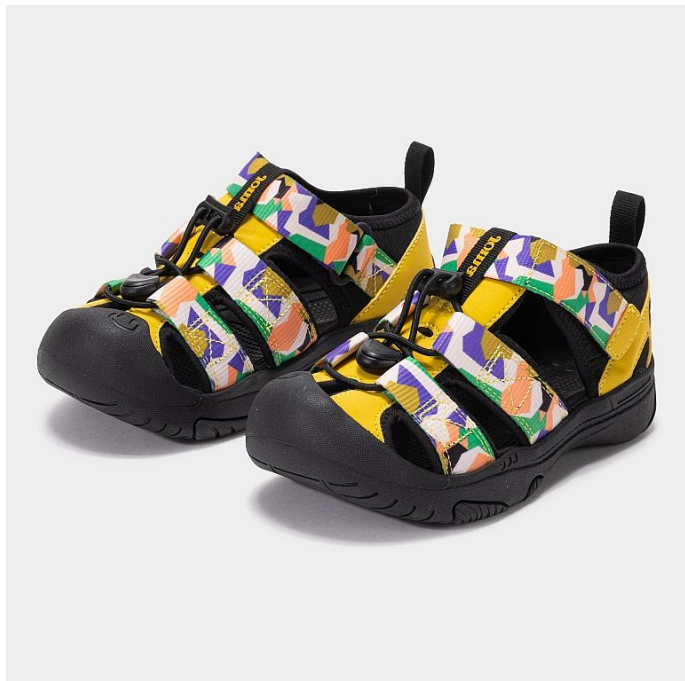

JOMA dívčí sandály S.NEO JR SNEOJS2505V multicolor

» DĚTSKÁ » DÍVKY

Popis

dětské rychleschnoucí sandály materiál: textil/syntetika

Kód produktu	SNEOJS2505V
Značka/Výrobce	Joma
Kategorie	dětská
Barva	multicolor
Materiál	textil
Šířka obuvi	středně široká
Sezóna	letní
Zateplení	nezateplená

Dostupnost na hlavním skladě: Není skladem

Parametry

Kategorie	dětská
Značka	Joma
Barva	multicolor
Šířka obuvi	středně široká
Materiál	textil
Sezóna	letní
Zateplení	nezateplená