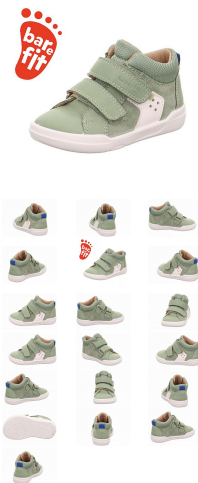

SUPERFIT dětská kotníková obuv SUPERFREE BAREFOOT 1-000543-7500-1 světle zelená

» DĚTSKÁ » CHLAPCI

Kód produktu	1-000543-7500-1
Značka	Superfit
Barva	světle zelená
Materiál	kůže
Šířka obuvi	středně široká